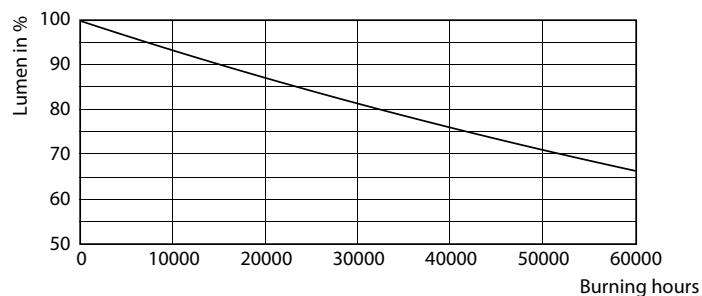

Advarsler og sikkerhed

- Installationen bør altid udføres af en kvalificeret elektriker eller installatør. Følg installationsvejledningen

Produkt data

Generelle oplysninger		Spredningsvinkel (nom.)	
Sokkel	E27 [E27]		360 °
CE-mærke	Ja	Lysstrøm (nom.)	4000 lm
Opfylder kravene i EU RoHS	Ja	Farvebetegnelse	Kold-hvid (CW)
Nominal levetid (nom.)	50000 h	Korreleret farvetemperatur (nom.)	4000 K
Interval mellem tænd/sluk	50000	Lyseffekt (nominel) (nom.)	142 lm/W
	Sphere	Farveensartethed	<6
Plan	MASTER	Farvegivelsesindeks (nom.)	80
		LLMF ved den nominelle levetids udløb (nom.)	70 %
Lysteknisk		Drift og el	
Farvekode	840 [CCT af 4000 K]	Indgangsfrekvens	50 til 60 Hz

Fotometriske data

LEDTrueForce E27 28W 4000K

Levetid

LEDTrueForce Others 360

LEDTrueForce Others 360