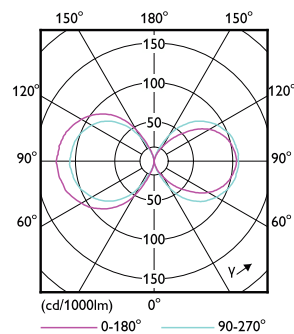

Advarsler og sikkerhed

- Installationen bør altid udføres af en kvalificeret elektriker eller installatør. Følg installationsvejledningen

Produkt data

Generelle oplysninger		Spredningsvinkel (nom.)	
Sokkel	E27 [E27]		360 °
CE-mærke	Ja	Lysstrøm (nom.)	4000 lm
Opfylder kravene i EU RoHS	Ja	Farvebetegnelse	Kold-hvid (CW)
Nominal levetid (nom.)	50000 h	Korreleret farvetemperatur (nom.)	4000 K
Interval mellem tænd/sluk	50000	Lyseffekt (nominel) (nom.)	142 lm/W
	Sphere	Farveensartethed	<6
Plan	MASTER	Farvegivelsesindeks (nom.)	80
		LLMF ved den nominelle levetids udløb (nom.)	70 %
Lysteknisk		Drift og el	
Farvekode	840 [CCT af 4000 K]	Indgangsfrekvens	50 til 60 Hz

Godkendelse og anvendelsesområde

Energy Efficiency Class	D
Energiforbrug kWh/1000 t.	28 kWh
	403571

Produktdata

Fuldstændig produktkode	871869963820700
Ordreproduktnavn	TrueForce LED HPL ND 40-28W E27
	840
EAN/UPC – produkt	8718699638207
Ordrekode	63820700
Lokal ordrekode	2057810128
SAP-tæller – antal pr. pakke	1
Tæller – antal pakker pr. kasse (udvendig emballage)	6
SAP-materiale	929002006402
Kopiér nettovægt (stykke)	0,365 kg

Målskitse

TrueForce LED HPL ND 40-28W E27 840

Product	D	C
TrueForce LED HPL ND 40-28W E27 840	75 mm	178 mm

Fotometriske data

LEDTrueForce E27 28W 4000K

LEDTrueForce E27 360

TrueForce LED Public (veje/områder – HPL/SON)