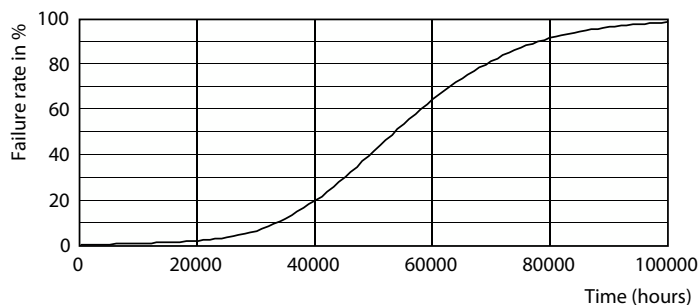

Levetid

LEDTrueForce Others 360