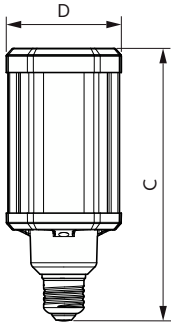

Temperatur

T-omgivelsestemperatur (maks.)	55 °C
T-omgivelsestemperatur (min.)	-40 °C
T-kappe, maks. (nom.)	60 °C

Lysstyringssystemer og dæmpning

Dæmpbar	Nej
---------	-----

Mekanik og armaturhus

Lyskildefinish	Klar
Lyskildeform	Andet

Målskitse

TrueForce LED HPL ND 40-28W E27 840

Product	D	C
TrueForce LED HPL ND 40-28W E27 840	75 mm	178 mm

Fotometriske data

LEDTrueForce E27 28W 4000K

LEDTrueForce E27 360

TrueForce LED Public (veje/områder – HPL/SON)