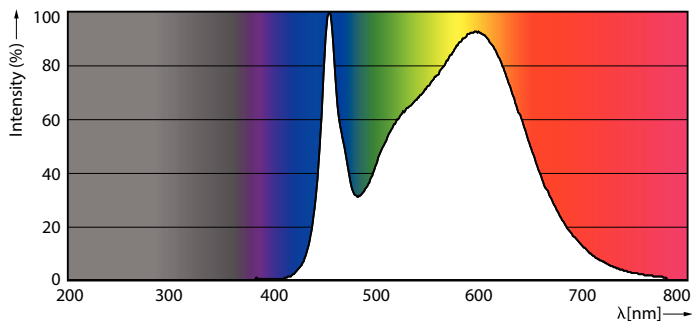

TrueForce LED Public (veje/områder – HPL/SON)

Fotometriske data

LEDTrueForce E27 28W 4000K